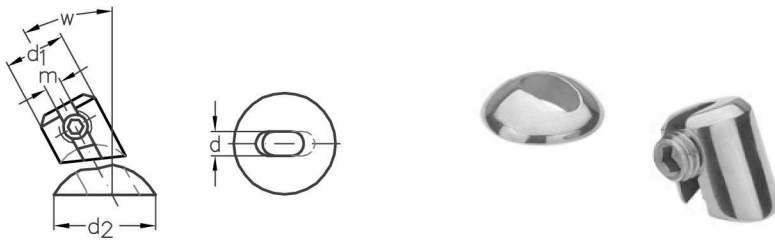

ASS Multi-Winkel-Stopper
für glatte Pfosten

ASS Angle Stopper
for flat posts

Nenngröße nominal size	passend für Seil fits for rope mm	d mm	d ₁ mm	d ₂ mm	m mm	von from	bis to	Artikelnummer stock no
4	3 + 4	6,5	15	20	4,2	25°	45°	332 520 004
6	5 + 6	10,5	20	24	6,2	25°	45°	332 520 006

DBP

ASS Multi-Winkel-Stopper
für runde Pfosten

ASS Angle Stopper
for round posts

Nenngröße nominal size	passend für Seil fits for rope mm	d mm	d ₁ mm	d ₂ mm	m mm	von from	bis to	Artikelnummer stock no
4	3 + 4	6,5	15	20	4,2	25°	45°	332 522 004
6	5 + 6	10,5	20	24	6,2	25°	45°	332 522 006

DBP

Passend für Pfosten mit einem Außendurchmesser von 30 – 50 mm
 For posts with an outside diameter of 30 – 50 mm

Wichtiger Hinweis:

Die ASS Multi-Winkel-Stopper sind nur mit ASS Super-Mini Gewindeterminals und für Seilkonstruktionen 6 x 7-WSC und 6 x 19M-WSC verwendbar. Bitte beachten Sie, dass das Unterteil nicht geschlitzt ist.

Important note:

The ASS Angle Stopper are only applicable with ASS Threaded terminals, Super-Mini type and for rope constructions 6 x 7-WSC and 6 x 19M-WSC. The bottom part is not slotted.