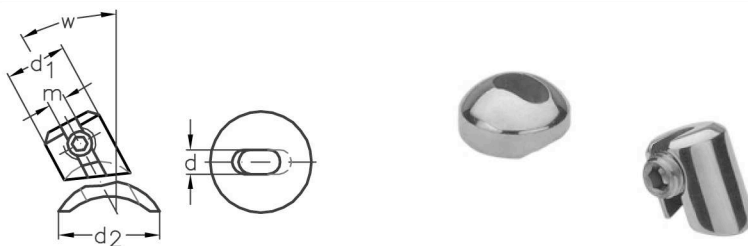

ASS Multi-Winkel-Stopper
für glatte Pfosten

ASS Angle Stopper
for flat posts

Nenngröße nominal size	passend für Seil fits for rope mm	d mm	d ₁ mm	d ₂ mm	m mm	von from	bis to	Artikelnummer stock no
4	3 + 4	6,5	15	20	4,2	25°	45°	332 520 004
6	5 + 6	10,5	20	24	6,2	25°	45°	332 520 006

DBP

ASS Multi-Winkel-Stopper
für runde Pfosten

ASS Angle Stopper
for round posts

Nenngröße nominal size	passend für Seil fits for rope mm	d mm	d ₁ mm	d ₂ mm	m mm	von from	bis to	Artikelnummer stock no
4	3 + 4	6,5	15	20	4,2	25°	45°	332 522 004
6	5 + 6	10,5	20	24	6,2	25°	45°	332 522 006

DBP

Passend für Pfosten mit einem Außendurchmesser von 30 – 50 mm
 For posts with an outside diameter of 30 – 50 mm

Wichtiger Hinweis:

Die ASS Multi-Winkel-Stopper sind nur mit ASS Super-Mini Gewindeterminals und für Seilkonstruktionen 6 x 7-WSC und 6 x 19M-WSC verwendbar. Bitte beachten Sie, dass das Unterteil nicht geschlitzt ist.

Important note:

The ASS Angle Stopper are only applicable with ASS Threaded terminals, Super-Mini type and for rope constructions 6 x 7-WSC and 6 x 19M-WSC. The bottom part is not slotted.