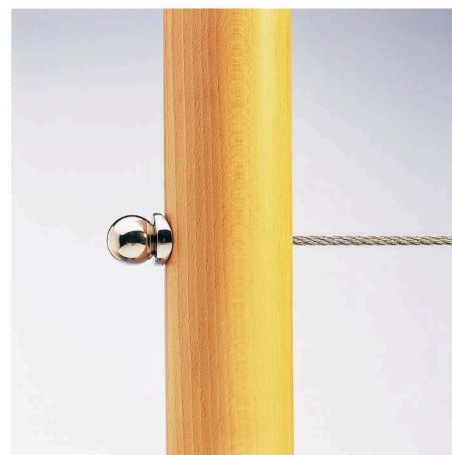

ASS Radienscheibe
 für **runde** Pfosten

ASS Special Washer
 for **round** posts

Nenngröße <i>nominal size</i>	passend für Gewinde bis <i>fits for thread up to</i>	d mm	d ₁ mm	h mm	Pfostendurchmesser <i>diameter of posts</i>		Artikelnummer <i>stock no</i>
					von <i>from</i> mm	bis <i>to</i> mm	
6	M 6	13	6,6	3	30	50	333 010 006
10	M 10	21	11	3	30	50	333 010 010

mit NIRO Hutmutter und ASS Radienscheibe NG 6
 with NIRO Capped nut and ASS Special Washer NG 6

mit ASS Kugel und ASS Radienscheibe NG 6
 with ASS Ball and ASS Special Washer NG 6

mit ASS Kugel und ASS Radienscheibe NG 10
 with ASS Ball and ASS Special Washer NG 10