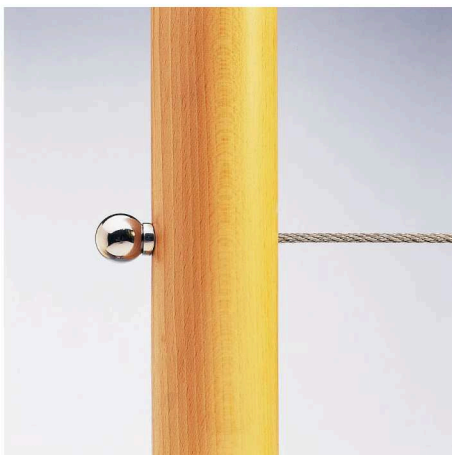

ASS Radienscheibe
 für **runde** Pfosten

ASS Special Washer
 for **round** posts

Nenngröße <i>nominal size</i>	passend für Gewinde bis <i>fits for thread up to</i>	d mm	d ₁ mm	h mm	Pfostendurchmesser <i>diameter of posts</i>		Artikelnummer <i>stock no</i>
					von <i>from</i> mm	bis <i>to</i> mm	
6	M 6	13	6,6	3	30	50	333 010 006
10	M 10	21	11	3	30	50	333 010 010

mit NIRO Hutmutter und ASS Radienscheibe NG 6
 with NIRO Capped nut and ASS Special Washer NG 6

mit ASS Kugel und ASS Radienscheibe NG 6
 with ASS Ball and ASS Special Washer NG 6

mit ASS Kugel und ASS Radienscheibe NG 10
 with ASS Ball and ASS Special Washer NG 10