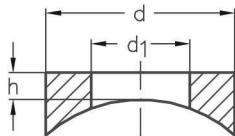

ASS Radienscheibe
 für **runde** Pfosten

ASS Special Washer
 for **round** posts

Nenngröße <i>nominal size</i>	passend für Gewinde bis <i>fits for thread up to</i>	d mm	d ₁ mm	h mm	Pfostendurchmesser <i>diameter of posts</i>		Artikelnummer <i>stock no</i>
					von <i>from</i> mm	bis <i>to</i> mm	
6	M 6	13	6,6	3	30	50	333 010 006
10	M 10	21	11	3	30	50	333 010 010