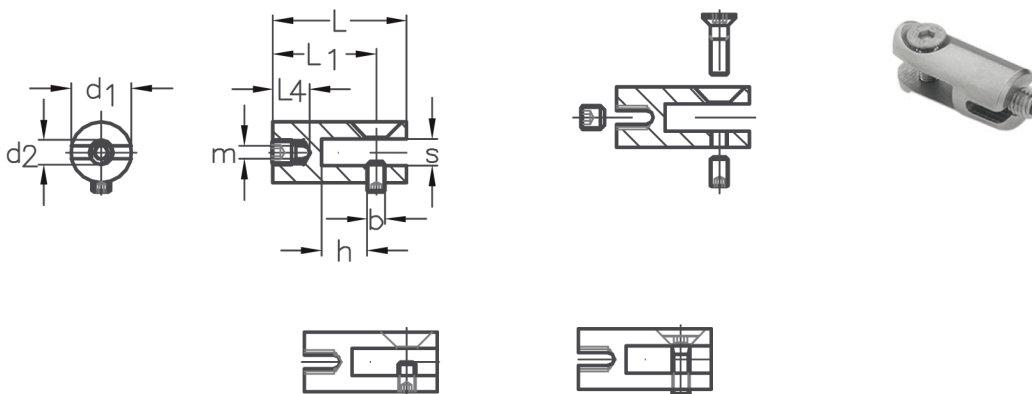

ASS Klemmgabel

ASS Clamping jaw

Nenngröße <i>nominal size</i>	Seil-Ø <i>rope Ø</i> mm	L mm	L ₁ mm	L ₄ mm	d ₁ mm	d ₂	m mm	h mm	b	s mm	Artikelnummer <i>stock no.</i>
2	1,5 + 2	22	17	5	10	M 4	2,2	7,5	M 3	4,5	352 210 002

Zusätzlich zu einem Gewindestift M 4 x 4 zur Seilklemmung werden ein Gewindestift M 3 x 5 (zum Festklemmen) und eine Senkkopfschraube M 3 x 10 (falls bereits eine Bohrung vorhanden ist) zur wahlweisen Verwendung in der Gabel mitgeliefert.

The ASS Clamping Jaw is supplied with a M 4 x 4 stud for fixing the rope and a choice of M 3 x 5 stud or M 3 x 10 countersunk bolt for fixing the display material etc.

Anwendungsbeispiel Klemmgabel:
 Abspannung von Geweben als
 Sonnenschutz und Sichtschutz oder
 Deckenabspannung aus Gewebe

*Applicability of the ASS Clamping jaw:
 Tensioning of textiles as protection
 against sun and view or for textile
 ceilings.*