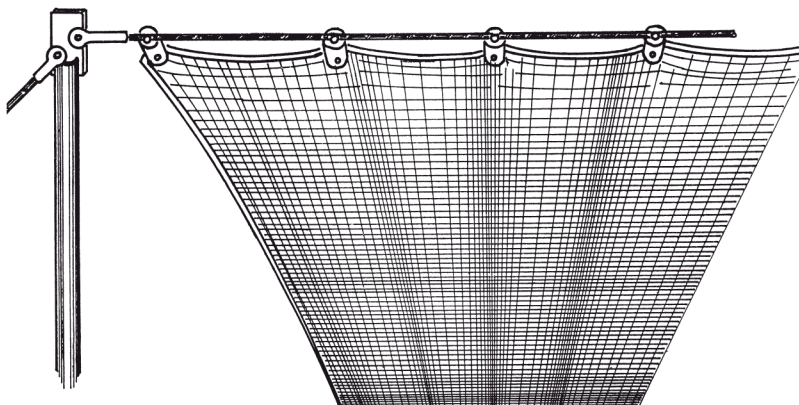

ASS Klemmgabel

ASS Clamping jaw

Nenngröße <i>nominal size</i>	Seil-Ø <i>rope Ø</i> mm	L mm	L ₁ mm	L ₄ mm	d ₁ mm	d ₂	m mm	h mm	b	s mm	Artikelnummer <i>stock no.</i>
2	1,5 + 2	22	17	5	10	M 4	2,2	7,5	M 3	4,5	352 210 002

Zusätzlich zu einem Gewindestift M 4 x 4 zur Seilklemmung werden ein Gewindestift M 3 x 5 (zum Festklemmen) und eine Senkkopfschraube M 3 x 10 (falls bereits eine Bohrung vorhanden ist) zur wahlweisen Verwendung in der Gabel mitgeliefert.

The ASS Clamping Jaw is supplied with a M 4 x 4 stud for fixing the rope and a choice of M 3 x 5 stud or M 3 x 10 countersunk bolt for fixing the display material etc.

Anwendungsbeispiel Klemmgabel:
 Abspannung von Geweben als
 Sonnenschutz und Sichtschutz oder
 Deckenabspannung aus Gewebe

*Applicability of the ASS Clamping jaw:
 Tensioning of textiles as protection
 against sun and view or for textile
 ceilings.*