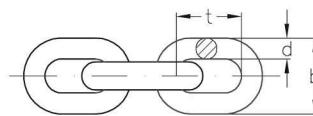

NIRO Kette, kurzgliedrig

NIRO Short link chain

Nenngröße nominal size	d mm	t mm	b mm	Artikelnummer stock no.
3	3	16	11	309 911 003
4	4	16	14	309 911 004
5	5	18,5	17	309 911 005
6	6	18,5	20	309 911 006
8	8	24	26	309 911 008
10	10	28	34	309 911 010

NIRO Kette, langgliedrig

NIRO Long link chain

Nenngröße nominal size	d mm	t mm	b mm	Artikelnummer stock no.
3	3	26	13	309 910 003
4	4	32	16	309 910 004
5	5	36	20	309 910 005
6	6	42	24	309 910 006
8	8	54	32	309 910 008
10	10	66	40	309 910 010

NIRO Knotenkette

NIRO bend-chain

Nenngröße nominal size	d mm	t mm	b mm	Artikelnummer stock no.
16	1,6	23	7,0	021 00050 416
18	1,8	26	8,0	021 00050 418
20	2,0	28	9,0	021 00050 420
22	2,2	31	10,0	021 00050 422
25	2,5	35	11,0	021 00050 425
28	2,8	39	12,5	021 00050 428