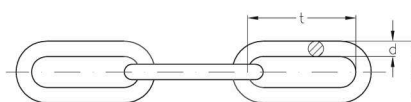

NIRO Kette, kurzgliedrig

NIRO Short link chain

Nenngröße nominal size	d mm	t mm	b mm	Artikelnummer stock no.
3	3	16	11	309 911 003
4	4	16	14	309 911 004
5	5	18,5	17	309 911 005
6	6	18,5	20	309 911 006
8	8	24	26	309 911 008
10	10	28	34	309 911 010

NIRO Kette, langgliedrig

NIRO Long link chain

Nenngröße nominal size	d mm	t mm	b mm	Artikelnummer stock no.
3	3	26	13	309 910 003
4	4	32	16	309 910 004
5	5	36	20	309 910 005
6	6	42	24	309 910 006
8	8	54	32	309 910 008
10	10	66	40	309 910 010

NIRO Knotenkette

NIRO bend-chain

Nenngröße nominal size	d mm	t mm	b mm	Artikelnummer stock no.
16	1,6	23	7,0	021 00050 416
18	1,8	26	8,0	021 00050 418
20	2,0	28	9,0	021 00050 420
22	2,2	31	10,0	021 00050 422
25	2,5	35	11,0	021 00050 425
28	2,8	39	12,5	021 00050 428