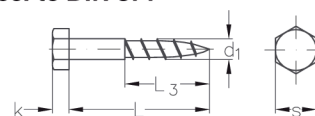

### NIRO Cross recessed chipboard screw

Nenngröße nominal size	d <sub>1</sub> mm	d <sub>2</sub> mm	L mm	k mm	Artikelnummer stock no.
3 x 25	3	6	25	1,9	303 010 325
4 x 40	4	8	40	2,5	303 010 440
5 x 50	5	10	50	3	303 010 550
6 x 60	6	12	60	3,6	303 010 660

### NIRO Hexagon wood screw acc. to DIN 571

Nenngröße nominal size	d <sub>1</sub> mm	L mm	L <sub>3</sub> mm	s mm	k mm	Artikelnummer stock no.
5 x 30	5	30	18	8	3,5	303 011 530
6 x 40	6	40	24	10	4	303 011 640
6 x 70	6	70	42	10	4	303 011 670
8 x 80	8	80	48	13	5,5	303 011 880

### NIRO Cylindrical screw with hexagon socket head

acc. to DIN 6912, right hand thread

Nenngröße nominal size	d <sub>1</sub>	d <sub>2</sub> mm	L mm	L <sub>3</sub> mm	k mm	s mm	Artikelnummer stock no.
M 4 x 12	M 4	7	12	9,9	2,8	3	303 012 412
M 5 x 10	M 5	8,5	10	7,6	3,5	4	303 012 510
M 5 x 16	M 5	8,5	16	13,6	3,5	4	303 012 516
M 5 x 20	M 5	8,5	20	17,6	3,5	4	303 012 520
M 5 x 30	M 5	8,5	30	16	3,5	4	303 012 530
M 5 x 40	M 5	8,5	40	16	3,5	4	303 012 540
M 6 x 10	M 6	10	10	7	4	5	303 012 610
M 6 x 16	M 6	10	16	13	4	5	303 012 616
M 6 x 20	M 6	10	20	17	4	5	303 012 620
M 6 x 30	M 6	10	30	18	4	5	303 012 630
M 6 x 40	M 6	10	40	18	4	5	303 012 640
M 6 x 60	M 6	10	60	18	4	5	303 012 660
M 8 x 16	M 8	13	16	12	5	6	303 012 816
M 8 x 20	M 8	13	20	16	5	6	303 012 820
M 8 x 30	M 8	13	30	26	5	6	303 012 830
M 8 x 40	M 8	13	40	22	5	6	303 012 840
M 8 x 60	M 8	13	60	22	5	6	303 012 860

### NIRO Countersunk bolt

with hexagon socket head acc. to DIN 7991, right hand thread

Nenngröße nominal size	d <sub>1</sub>	d <sub>2</sub> mm	L mm	L <sub>3</sub> mm	k mm	s mm	Artikelnummer stock no.
M 4 x 10	M 4	8	10	-	2,3	2,5	303 013 410
M 4 x 25	M 4	8	25	14	2,3	2,5	303 013 425
M 5 x 30	M 5	10	30	16	2,8	3	303 013 530
M 6 x 50	M 6	12	50	18	3,3	4	303 013 650