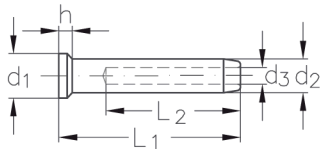

ASS Mini-Senkkopfterminal

ASS Cone terminal, Mini type

Seil-Ø rope Ø mm	d ₁ mm	d ₂ mm	d ₃ mm	L ₁ mm	L ₂ mm	h mm	Artikelnummer stock no.
3	8	6,3	3,3	34	27	2	311 030 003
4	9,5	7,5	4,3	43	35	2	311 030 004
5	13	9	5,3	50	40	3	311 030 005
6	16,5	12,5	6,3	64	50	3	311 030 006

ASS Super-Mini-Senkkopfterminal

ASS Cone terminal, Super-Mini type

Seil-Ø rope Ø mm	d ₁ mm	d ₂ mm	d ₃ mm	L ₁ mm	L ₂ mm	h mm	Artikelnummer stock no.
2	7,6	4,5	2,2	21	15	1,7	321 030 002
3	8,7	5,4	3,3	27	20	2	321 030 003
4	10,9	6,5	4,3	29	22	2,5	321 030 004
5	12,5	7,5	5,3	32,5	25	3	321 030 005
6	15	9	6,3	38	30	4	321 030 006
8	20	12,5	8,5	50	40	5	321 030 008

DBP

ASS Super-Mini-Linsenkopfterminal

ASS Dome Head terminal, Super-Mini type

Seil-Ø rope Ø mm	d ₁ mm	d ₂ mm	d ₃ mm	L ₁ mm	L ₂ mm	h mm	Artikelnummer stock no.
2	7,6	4,5	2,2	19	15	1,7	321 040 002
3	8,7	5,4	3,3	25	20	1,7	321 040 003
4	10,9	6,5	4,3	27	22	2,2	321 040 004
5	12,5	7,5	5,3	30	25	2,5	321 040 005
6	15	9	6,3	35	30	3	321 040 006
8	20	12,5	8,5	48	40	4	321 040 008