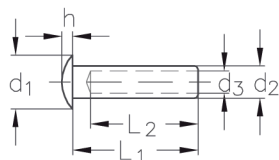

ASS Mini-Senkkopfterminal

ASS Cone terminal, Mini type

Seil-Ø rope Ø mm	d₁ mm	d₂ mm	d₃ mm	L₁ mm	L₂ mm	h mm	Artikelnummer stock no.
3	8	6,3	3,3	34	27	2	311 030 003
4	9,5	7,5	4,3	43	35	2	311 030 004
5	13	9	5,3	50	40	3	311 030 005
6	16,5	12,5	6,3	64	50	3	311 030 006

ASS Super-Mini-Senkkopfterminal

ASS Cone terminal, Super-Mini type

Seil-Ø rope Ø mm	d₁ mm	d₂ mm	d₃ mm	L₁ mm	L₂ mm	h mm	Artikelnummer stock no.
2	7,6	4,5	2,2	21	15	1,7	321 030 002
3	8,7	5,4	3,3	27	20	2	321 030 003
4	10,9	6,5	4,3	29	22	2,5	321 030 004
5	12,5	7,5	5,3	32,5	25	3	321 030 005
6	15	9	6,3	38	30	4	321 030 006
8	20	12,5	8,5	50	40	5	321 030 008

DBP

ASS Super-Mini-Linsenkopfterminal

ASS Dome Head terminal, Super-Mini type

Seil-Ø rope Ø mm	d₁ mm	d₂ mm	d₃ mm	L₁ mm	L₂ mm	h mm	Artikelnummer stock no.
2	7,6	4,5	2,2	19	15	1,7	321 040 002
3	8,7	5,4	3,3	25	20	1,7	321 040 003
4	10,9	6,5	4,3	27	22	2,2	321 040 004
5	12,5	7,5	5,3	30	25	2,5	321 040 005
6	15	9	6,3	35	30	3	321 040 006
8	20	12,5	8,5	48	40	4	321 040 008

DBP

SAS