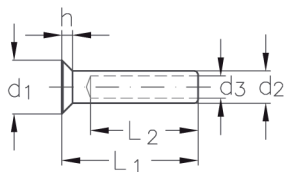

ASS Mini-Senkkopfterminal

ASS Cone terminal, Mini type

Seil-Ø rope Ø mm	d ₁ mm	d ₂ mm	d ₃ mm	L ₁ mm	L ₂ mm	h mm	Artikelnummer stock no.
3	8	6,3	3,3	34	27	2	311 030 003
4	9,5	7,5	4,3	43	35	2	311 030 004
5	13	9	5,3	50	40	3	311 030 005
6	16,5	12,5	6,3	64	50	3	311 030 006

ASS Super-Mini-Senkkopfterminal

ASS Cone terminal, Super-Mini type

Seil-Ø rope Ø mm	d ₁ mm	d ₂ mm	d ₃ mm	L ₁ mm	L ₂ mm	h mm	Artikelnummer stock no.
2	7,6	4,5	2,2	21	15	1,7	321 030 002
3	8,7	5,4	3,3	27	20	2	321 030 003
4	10,9	6,5	4,3	29	22	2,5	321 030 004
5	12,5	7,5	5,3	32,5	25	3	321 030 005
6	15	9	6,3	38	30	4	321 030 006
8	20	12,5	8,5	50	40	5	321 030 008

DBP

ASS Super-Mini-Linsenkopfterminal

ASS Dome Head terminal, Super-Mini type

Seil-Ø rope Ø mm	d ₁ mm	d ₂ mm	d ₃ mm	L ₁ mm	L ₂ mm	h mm	Artikelnummer stock no.
2	7,6	4,5	2,2	19	15	1,7	321 040 002
3	8,7	5,4	3,3	25	20	1,7	321 040 003
4	10,9	6,5	4,3	27	22	2,2	321 040 004
5	12,5	7,5	5,3	30	25	2,5	321 040 005
6	15	9	6,3	35	30	3	321 040 006
8	20	12,5	8,5	48	40	4	321 040 008