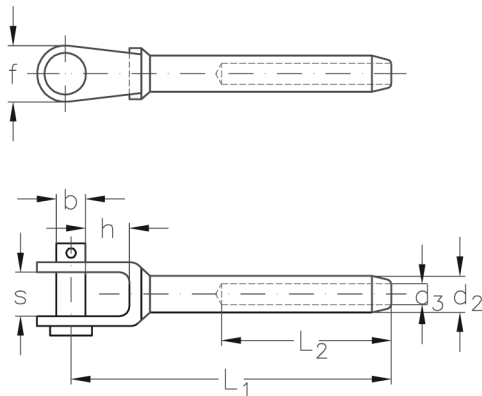

ASS Mini-Gabelterminal

ASS Jaw terminal, Mini type

Seil-Ø rope Ø mm	d ₂ mm	d ₃ mm	L ₁ mm	L ₂ mm	h mm	s mm	b mm	f mm	Artikelnummer stock no.
3	6,3	3,3	56	27	9	7	5	12	311 020 003
4	7,5	4,3	64	35	8	8	6	13	311 020 004
5	9	5,3	71	40	11	11	8	17,5	311 020 005
6	12,5	6,3	86	50	13	12	9	20	311 020 006

ASS Super-Mini-Gabelterminal

ASS Jaw terminal, Super-Mini type

Seil-Ø rope Ø mm	d ₂ mm	d ₃ mm	L ₁ mm	L ₂ mm	h mm	s mm	b mm	f mm	Artikelnummer stock no.
3	5,5	3,5	45	20	9,5	7,5	5	12,5	321 020 003
4	6,3	4,4	45	22	9,5	7,5	5	12,5	321 020 004
5	7,5	5,3	52	25	10	10	6	14,5	321 020 005
6	9	6,5	58	30	11	11	8	17,5	321 020 006