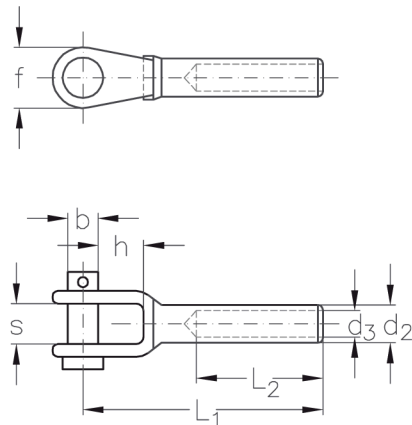

ASS Mini-Gabelterminal

ASS Jaw terminal, Mini type

Seil-Ø rope Ø mm	d₂ mm	d₃ mm	L₁ mm	L₂ mm	h mm	s mm	b mm	f mm	Artikelnummer stock no.
3	6,3	3,3	56	27	9	7	5	12	311 020 003
4	7,5	4,3	64	35	8	8	6	13	311 020 004
5	9	5,3	71	40	11	11	8	17,5	311 020 005
6	12,5	6,3	86	50	13	12	9	20	311 020 006

ASS Super-Mini-Gabelterminal

ASS Jaw terminal, Super-Mini type

Seil-Ø rope Ø mm	d₂ mm	d₃ mm	L₁ mm	L₂ mm	h mm	s mm	b mm	f mm	Artikelnummer stock no.
3	5,5	3,5	45	20	9,5	7,5	5	12,5	321 020 003
4	6,3	4,4	45	22	9,5	7,5	5	12,5	321 020 004
5	7,5	5,3	52	25	10	10	6	14,5	321 020 005
6	9	6,5	58	30	11	11	8	17,5	321 020 006

DBP

SAS