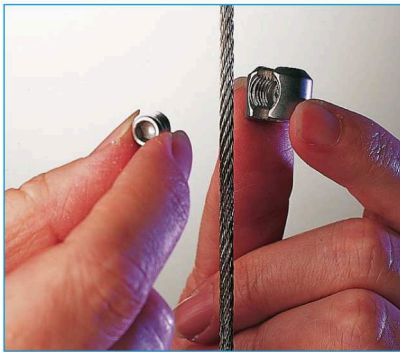

**ASS Stopper**

**ASS Stopper**

Nenngröße <i>nominal size</i>	Seil-Ø <i>rope-Ø</i> mm	m mm	d <sub>1</sub> mm	d <sub>2</sub>	L mm	Artikelnummer <i>stock no.</i>
2	1,5 + 2	2,2	10	M 4	8	351 710 002
4	3 + 4	4,3	15	M 8	12	351 710 004
6	5 + 6	6,3	20	M 10	15	351 710 006

Nur für Seilkonstruktionen 6 x 7-WSC und 6 x 19M-WSC verwendbar.  
 Only applicable for rope constructions 6 x 7-WSC and 6 x 19M-WSC.

Einfache Handhabung  
 Easy Handling