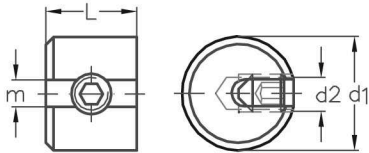

**ASS Stopper**

**ASS Stopper**

Nenngröße <i>nominal size</i>	Seil-Ø <i>rope-Ø</i> mm	m mm	d <sub>1</sub> mm	d <sub>2</sub>	L mm	Artikelnummer <i>stock no.</i>
2	1,5 + 2	2,2	10	M 4	8	351 710 002
4	3 + 4	4,3	15	M 8	12	351 710 004
6	5 + 6	6,3	20	M 10	15	351 710 006

Nur für Seilkonstruktionen 6 x 7-WSC und 6 x 19M-WSC verwendbar.  
 Only applicable for rope constructions 6 x 7-WSC and 6 x 19M-WSC.

Einfache Handhabung  
 Easy Handling