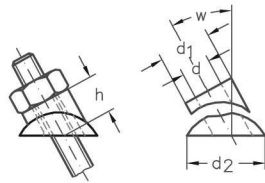

**ASS Multi-Winkel-Abgang
 für glatte Pfosten**

**ASS Angle Positioner
 for flat posts**

Nenngröße <i>nominal size</i>	passend für Gewinde <i>fits for thread</i>	d mm	d ₁ mm	d ₂ mm	w		h mm		Artikelnummer <i>stock no</i>
					von <i>from</i>	bis <i>to</i>	von <i>from</i>	bis <i>to</i>	
6	M 4 – M 6	6,4	13	20	25°	45°	9,5	10,5	332 510 006
10	M 8 – M 10	10,6	18	24	25°	45°	14	15	332 510 010

DBP

**ASS Multi-Winkel-Abgang
 für runde Pfosten**

**ASS Angle Positioner
 for round posts**

Nenngröße <i>nominal size</i>	passend für Gewinde <i>fits for thread</i>	d mm	d ₁ mm	d ₂ mm	w		h mm		Artikelnummer <i>stock no</i>
					von <i>from</i>	bis <i>to</i>	von <i>from</i>	bis <i>to</i>	
6	M 4 – M 6	6,4	13	20	25°	45°	12	13	332 511 006
10	M 8 – M 10	10,6	18	24	25°	45°	16	18	332 511 010

DBP

Passend für Pfosten mit einem Außendurchmesser von 30 – 50 mm
 For posts with an outside diameter of 30 – 50 mm

Seilverspannungen von 25° bis 45° sind durch stufenlose Verstellung möglich.
 The ASS Angle Positioner permits tensioning of the ropes between 25 and 45 degrees.