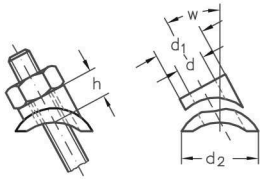

**ASS Multi-Winkel-Abgang
 für glatte Pfosten**

**ASS Angle Positioner
 for flat posts**

Nenngröße <i>nominal size</i>	passend für Gewinde <i>fits for thread</i>	d mm	d ₁ mm	d ₂ mm	w		h mm		Artikelnummer <i>stock no</i>
					von <i>from</i>	bis <i>to</i>	von <i>from</i>	bis <i>to</i>	
6	M 4 – M 6	6,4	13	20	25°	45°	9,5	10,5	332 510 006
10	M 8 – M 10	10,6	18	24	25°	45°	14	15	332 510 010

DBP

**ASS Multi-Winkel-Abgang
 für runde Pfosten**

**ASS Angle Positioner
 for round posts**

Nenngröße <i>nominal size</i>	passend für Gewinde <i>fits for thread</i>	d mm	d ₁ mm	d ₂ mm	w		h mm		Artikelnummer <i>stock no</i>
					von <i>from</i>	bis <i>to</i>	von <i>from</i>	bis <i>to</i>	
6	M 4 – M 6	6,4	13	20	25°	45°	12	13	332 511 006
10	M 8 – M 10	10,6	18	24	25°	45°	16	18	332 511 010

DBP

Passend für Pfosten mit einem Außendurchmesser von 30 – 50 mm
 For posts with an outside diameter of 30 – 50 mm

Seilverspannungen von 25° bis 45° sind durch stufenlose Verstellung möglich.
 The ASS Angle Positioner permits tensioning of the ropes between 25 and 45 degrees.