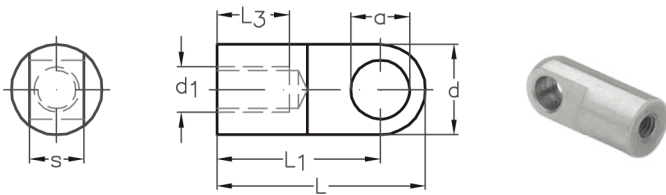

ASS Augmutter
 mit Rechtsgewinde

ASS Wall/Ceiling Eyenut
 with right hand thread

Nenngröße nominal size d_1	d mm	L mm	L_1 mm	L_3 mm	a mm	s mm	Artikelnummer stock no.
M 4	10	23	18	5	5,5	6	351 810 004
M 5	10	23	18	5	6,5	6	351 810 005
M 6	14	30	23	6	8,5	7	351 810 006
M 8	16	33	25	8	9,5	9	351 810 008
M 10	18	34	25	12	9,5	7	351 810 010
M 12	20	36	25	15	9,5	7	351 810 012

ASS Augschraube
 mit Rechtsgewinde

ASS Eyebolt
 with right hand thread

Nenngröße nominal size d_1	L_1 mm	L_2 mm	L_3 mm	d mm	a mm	s mm	Artikelnummer stock no.
M 8	35	11	20	12	6,5	6	351 910 008
M 10	43	13	25	15	9,5	8	351 910 010

Anwendungsbeispiel ASS Augmutter
Applicability of ASS Wall/Ceiling Eye nut

Anwendungsbeispiel ASS Augschraube
Applicability of ASS Eye bolt