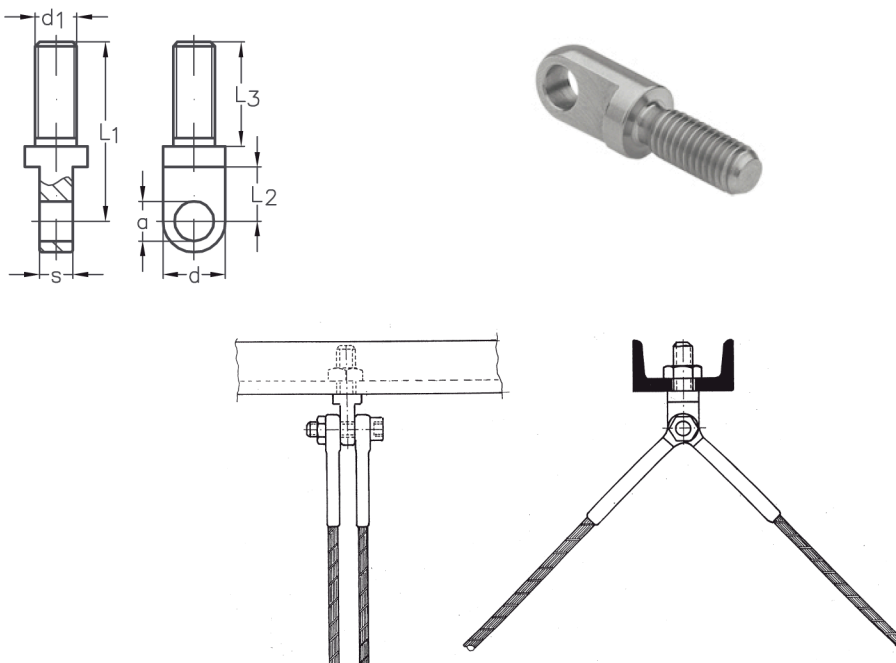

ASS Augmutter
 mit Rechtsgewinde

ASS Wall/Ceiling Eyenut
 with right hand thread

Nenngröße nominal size d_1	d mm	L mm	L_1 mm	L_3 mm	a mm	s mm	Artikelnummer stock no.
M 4	10	23	18	5	5,5	6	351 810 004
M 5	10	23	18	5	6,5	6	351 810 005
M 6	14	30	23	6	8,5	7	351 810 006
M 8	16	33	25	8	9,5	9	351 810 008
M 10	18	34	25	12	9,5	7	351 810 010
M 12	20	36	25	15	9,5	7	351 810 012

ASS Augschraube
 mit Rechtsgewinde

ASS Eyebolt
 with right hand thread

Nenngröße nominal size d_1	L_1 mm	L_2 mm	L_3 mm	d mm	a mm	s mm	Artikelnummer stock no.
M 8	35	11	20	12	6,5	6	351 910 008
M 10	43	13	25	15	9,5	8	351 910 010

Anwendungsbeispiel ASS Augmutter
Applicability of ASS Wall/Ceiling Eye nut

Anwendungsbeispiel ASS Augschraube
Applicability of ASS Eye bolt