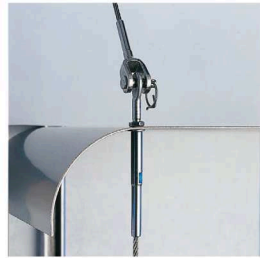

ASS Augmutter
 mit Rechtsgewinde

ASS Wall/Ceiling Eyenut
 with right hand thread

Nenngröße nominal size d_1	d mm	L mm	L_1 mm	L_3 mm	a mm	s mm	Artikelnummer stock no.
M 4	10	23	18	5	5,5	6	351 810 004
M 5	10	23	18	5	6,5	6	351 810 005
M 6	14	30	23	6	8,5	7	351 810 006
M 8	16	33	25	8	9,5	9	351 810 008
M 10	18	34	25	12	9,5	7	351 810 010
M 12	20	36	25	15	9,5	7	351 810 012

ASS Augschraube
 mit Rechtsgewinde

ASS Eyebolt
 with right hand thread

Nenngröße nominal size d_1	L_1 mm	L_2 mm	L_3 mm	d mm	a mm	s mm	Artikelnummer stock no.
M 8	35	11	20	12	6,5	6	351 910 008
M 10	43	13	25	15	9,5	8	351 910 010

Anwendungsbeispiel ASS Augmutter
Applicability of ASS Wall/Ceiling Eye nut

Anwendungsbeispiel ASS Augschraube
Applicability of ASS Eye bolt