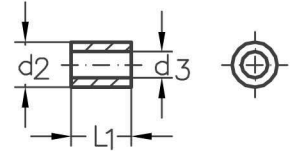

ASS Zylinderterminal

ASS Cylindrical terminal

Nenngröße nominal size	Seil-Ø rope Ø mm	d ₂ mm	d ₃ mm	L ₁ mm	Artikelnummer stock no.
2	2	5,4	2,2	6	351 210 002
3	3	6,3	3,3	8	351 210 003
4	4	7,5	4,3	10	351 210 004

ASS Klemmring

ASS Clamping ring

Nenngröße nominal size	Seil-Ø rope Ø mm	d ₁ mm	d ₂ mm	d ₃ mm	L mm	Artikelnummer stock no.
2	2	8	M 4	2,3	6	351 310 002
3	3	10	M 4	3,3	6	351 310 003
4	4	12	M 4	4,3	8	351 310 004

Bitte beachten Sie den Montagehinweis zur ASS Anschraubhülse!
Please note the assembly instruction for the ASS Attaching sleeve!

Befestigung mit Stockschraube
Seil mit ASS Zylinderterminal

Fixing by wall stud
Rope with ASS Cylindrical terminal