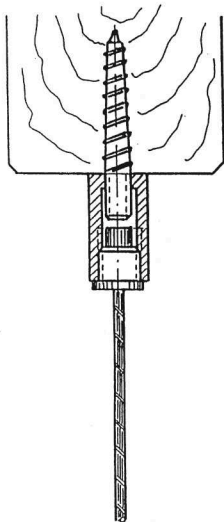

ASS Zylinderterminal

ASS Cylindrical terminal

Nenngröße nominal size	Seil-Ø rope Ø mm	d ₂ mm	d ₃ mm	L ₁ mm	Artikelnummer stock no.
2	2	5,4	2,2	6	351 210 002
3	3	6,3	3,3	8	351 210 003
4	4	7,5	4,3	10	351 210 004

ASS Klemmring

ASS Clamping ring

Nenngröße nominal size	Seil-Ø rope Ø mm	d ₁ mm	d ₂ mm	d ₃ mm	L mm	Artikelnummer stock no.
2	2	8	M 4	2,3	6	351 310 002
3	3	10	M 4	3,3	6	351 310 003
4	4	12	M 4	4,3	8	351 310 004

Bitte beachten Sie den Montagehinweis zur ASS Anschraubhülse!
Please note the assembly instruction for the ASS Attaching sleeve!

Befestigung mit Stockschraube
Seil mit ASS Zylinderterminal

Fixing by wall stud
Rope with ASS Cylindrical terminal