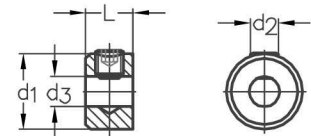

ASS Zylinderterminal

ASS Cylindrical terminal

Nenngröße nominal size	Seil-Ø rope Ø mm	d ₂ mm	d ₃ mm	L ₁ mm	Artikelnummer stock no.
2	2	5,4	2,2	6	351 210 002
3	3	6,3	3,3	8	351 210 003
4	4	7,5	4,3	10	351 210 004

ASS Klemmring

ASS Clamping ring

Nenngröße nominal size	Seil-Ø rope Ø mm	d ₁ mm	d ₂ mm	d ₃ mm	L mm	Artikelnummer stock no.
2	2	8	M 4	2,3	6	351 310 002
3	3	10	M 4	3,3	6	351 310 003
4	4	12	M 4	4,3	8	351 310 004

Bitte beachten Sie den Montagehinweis zur ASS Anschraubhülse!
Please note the assembly instruction for the ASS Attaching sleeve!

Befestigung mit Stockschraube
Seil mit ASS Zylinderterminal

Fixing by wall stud
Rope with ASS Cylindrical terminal