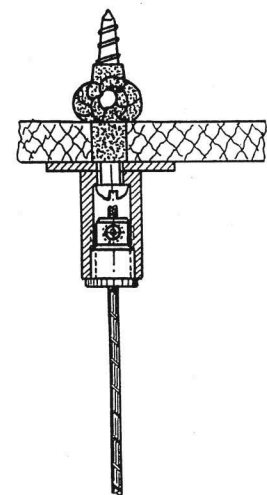

ASS Zylinderterminal

ASS Cylindrical terminal

Nenngröße nominal size	Seil-Ø rope Ø mm	d ₂ mm	d ₃ mm	L ₁ mm	Artikelnummer stock no.
2	2	5,4	2,2	6	351 210 002
3	3	6,3	3,3	8	351 210 003
4	4	7,5	4,3	10	351 210 004

ASS Klemmring

ASS Clamping ring

Nenngröße nominal size	Seil-Ø rope Ø mm	d ₁ mm	d ₂ mm	d ₃ mm	L mm	Artikelnummer stock no.
2	2	8	M 4	2,3	6	351 310 002
3	3	10	M 4	3,3	6	351 310 003
4	4	12	M 4	4,3	8	351 310 004

Bitte beachten Sie den Montagehinweis zur ASS Anschraubhülse!
Please note the assembly instruction for the ASS Attaching sleeve!

Befestigung mit Stockschraube
Seil mit ASS Zylinderterminal

Fixing by wall stud
Rope with ASS Cylindrical terminal

Anschrauben mit Dübel
Seil mit ASS Klemmring

Fixing by dowel
Rope with ASS Clamping Ring

Befestigung an Gipskarton
Platte mit NIRO Abdeckscheibe

Fixing to plasterboard
Panel with NIRO Cover Washer