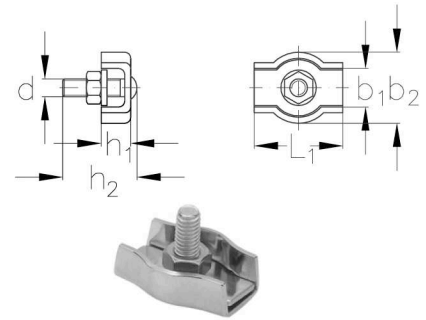

NIRO Simplex-Klemme

mit 1 Schraube

NIRO Simplex clip

single box type with 1 screw

Nenngröße = Seil-Ø nominal size = rope Ø mm	b ₁ mm	b ₂ mm	d	h ₁ mm	h ₂ mm	L ₁ mm	Artikelnummer stock no.
2	4	12	M 4	5	14	15	309 100 002
3	6	14	M 4	7	14	17	309 100 003
4	8	18	M 5	7	18	20	309 100 004
5	10	20	M 5	8	18	25	309 100 005
6	12	24	M 6	9	23	30	309 100 006
8	17	30	M 8	13	25	37	309 100 008

NIRO Duplex-Klemme

mit 2 Schrauben

NIRO Duplex clip

double box type with 2 screws

Nenngröße = Seil Ø nominal size = rope Ø mm	b ₁ mm	b ₂ mm	d	h ₁ mm	h ₂ mm	L ₂ mm	Artikelnummer stock no.
2	4	12	M 4	5	14	30	309 101 002
3	6	14	M 4	7	14	35	309 101 003
4	8	18	M 5	7	18	40	309 101 004
5	10	20	M 5	8	18	50	309 101 005
6	12	24	M 6	9	23	60	309 101 006
8	17	30	M 8	13	25	75	309 101 008
10	21	35	M 10	16	32	95	309 101 010

NIRO Feuerwehr-Karabinerhaken

NIRO Snap hook

Nenngröße nominal size mm	b mm	d mm	L mm	m mm	w mm	Artikelnummer stock no.
50 x 5	8	5	50	7	4	309 200 050
60 x 6	9	6	60	9	5	309 200 060
70 x 7	11	7	70	8	8	309 200 070
80 x 8	12	8	80	9	8	309 200 080
100 x 10	15	10	100	12	10	309 200 100
120 x 11	18	11	120	16	11	309 200 120
140 x 12	21	12	140	23	17	309 200 140

NIRO Kettenschnellverschluss

NIRO Quick link

Nenngröße nominal size mm	b mm	d mm	L mm	w mm	Artikelnummer stock no.
4	10	4	33	5,5	309 300 004
5	12	5	39	6,5	309 300 005
6	13	6	45	7,5	309 300 006
7	16	7	53	8,5	309 300 007
8	16	8	59	10	309 300 008
10	20	10	70	12	309 300 010