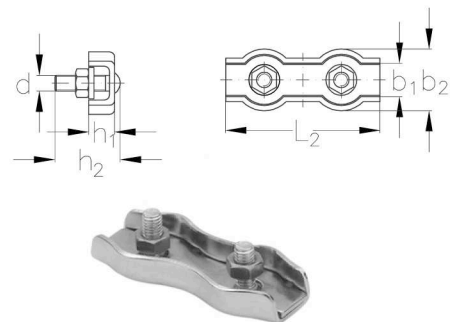

NIRO Simplex-Klemme

mit 1 Schraube

NIRO Simplex clip

single box type with 1 screw

Nenngröße = Seil-Ø nominal size = rope Ø mm	b ₁ mm	b ₂ mm	d	h ₁ mm	h ₂ mm	L ₁ mm	Artikelnummer stock no.
2	4	12	M 4	5	14	15	309 100 002
3	6	14	M 4	7	14	17	309 100 003
4	8	18	M 5	7	18	20	309 100 004
5	10	20	M 5	8	18	25	309 100 005
6	12	24	M 6	9	23	30	309 100 006
8	17	30	M 8	13	25	37	309 100 008

NIRO Duplex-Klemme

mit 2 Schrauben

NIRO Duplex clip

double box type with 2 screws

Nenngröße = Seil Ø nominal size = rope Ø mm	b ₁ mm	b ₂ mm	d	h ₁ mm	h ₂ mm	L ₂ mm	Artikelnummer stock no.
2	4	12	M 4	5	14	30	309 101 002
3	6	14	M 4	7	14	35	309 101 003
4	8	18	M 5	7	18	40	309 101 004
5	10	20	M 5	8	18	50	309 101 005
6	12	24	M 6	9	23	60	309 101 006
8	17	30	M 8	13	25	75	309 101 008
10	21	35	M 10	16	32	95	309 101 010

NIRO Feuerwehr-Karabinerhaken

NIRO Snap hook

Nenngröße nominal size mm	b mm	d mm	L mm	m mm	w mm	Artikelnummer stock no.
50 x 5	8	5	50	7	4	309 200 050
60 x 6	9	6	60	9	5	309 200 060
70 x 7	11	7	70	8	8	309 200 070
80 x 8	12	8	80	9	8	309 200 080
100 x 10	15	10	100	12	10	309 200 100
120 x 11	18	11	120	16	11	309 200 120
140 x 12	21	12	140	23	17	309 200 140

NIRO Kettenschnellverschluss

NIRO Quick link

Nenngröße nominal size mm	b mm	d mm	L mm	w mm	Artikelnummer stock no.
4	10	4	33	5,5	309 300 004
5	12	5	39	6,5	309 300 005
6	13	6	45	7,5	309 300 006
7	16	7	53	8,5	309 300 007
8	16	8	59	10	309 300 008
10	20	10	70	12	309 300 010