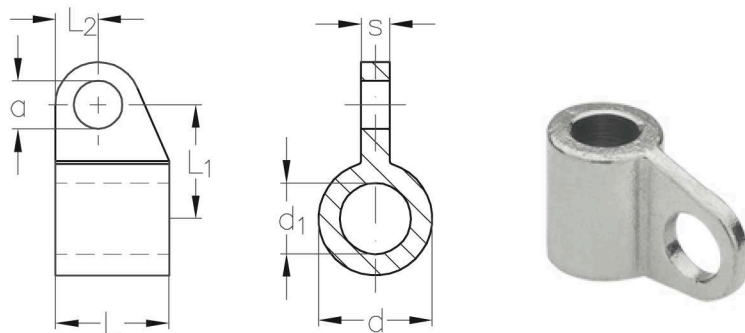

ASS Aughülle

ASS Sleeve with eye connector

Nenngröße nominal size	L mm	L ₁ mm	L ₂ mm	d mm	d ₁ mm	a mm	s mm	Artikelnummer stock no.
6	15	12	5	12	6,5	5,5	3	342 010 006
8	18	15	7,5	15	8,5	8,5	3	342 010 008
10	20	20	7,5	20	10,5	8,5	5	342 010 010
12	20	20	7,5	20	12,5	8,5	5	342 010 012

Rankseilbefestigung mit Aughülle und Wantenspanner oben für eine kurze Aufhängung bei wenig Platz
Assembly of tendril frames with sleeve with eye connector and rigging screws on the top for a short hanging at few space

ASS Aughülse – Anwendungsbeispiele
ASS Sleeve with eye connector - Applicability

Windverband
 Wind bracing

Befestigung für horizontal geleitete Rankpflanzen mit großem Wandabstand
Fitting for horizontal guided tendrils with large distance to the wall

Wenn schwere Rankpflanzen ohne senkrechte Abspannung horizontal geleitet werden, besteht bei großen Wandabständen die Gefahr, dass sich der Wandhalter unter der Last nach unten biegt. Für diese Fälle empfehlen wir die zusätzliche Aufhängung mit einer ASS Aughülse.