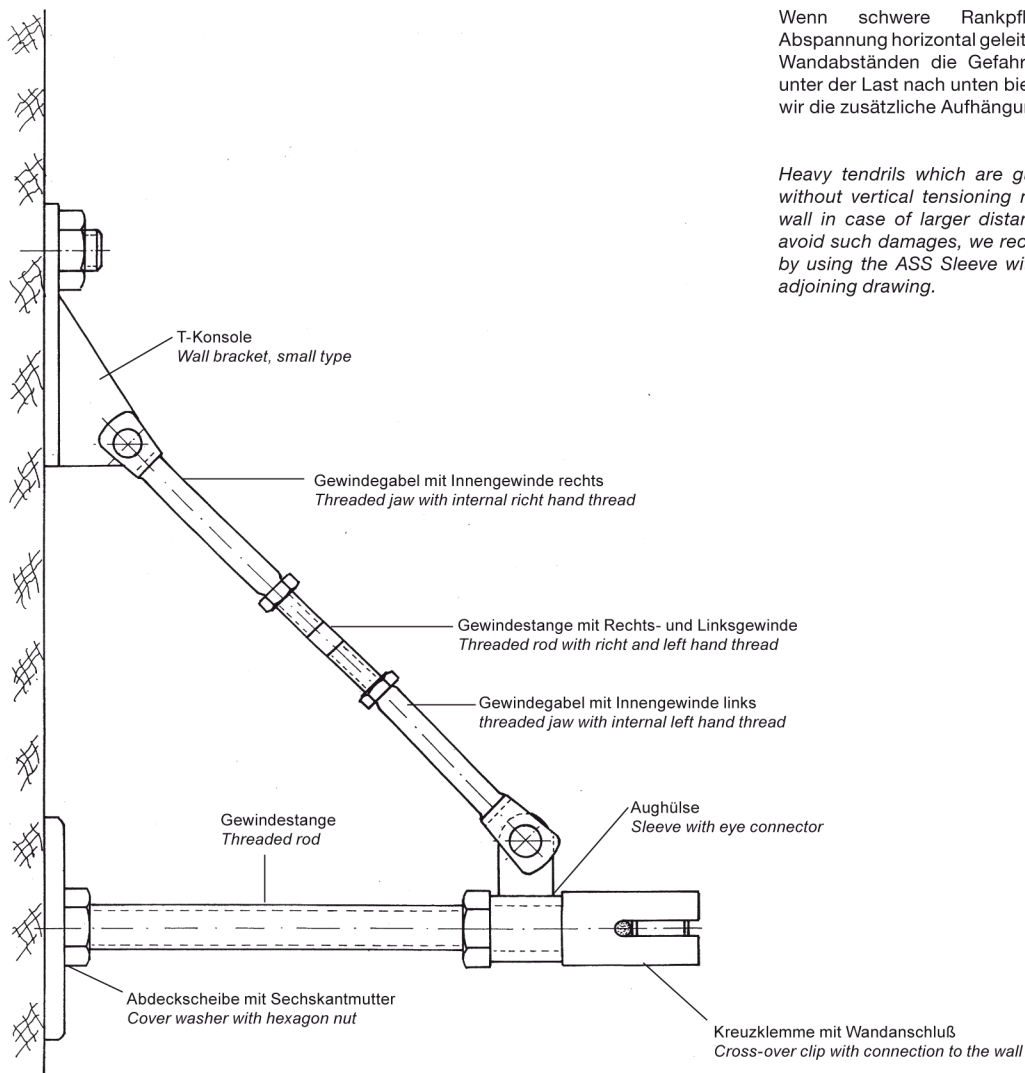

Rankseilbefestigung mit Aughülle und Wantenspanner oben für eine kurze Aufhängung bei wenig Platz
Assembly of tendril frames with sleeve with eye connector and rigging screws on the top for a short hanging at few space

ASS Aughülse – Anwendungsbeispiele
ASS Sleeve with eye connector - Applicability

Windverband
 Wind bracing

Befestigung für horizontal geleitete Rankpflanzen mit großem Wandabstand
Fitting for horizontal guided tendrils with large distance to the wall

Wenn schwere Rankpflanzen ohne senkrechte Abspannung horizontal geleitet werden, besteht bei großen Wandabständen die Gefahr, dass sich der Wandhalter unter der Last nach unten biegt. Für diese Fälle empfehlen wir die zusätzliche Aufhängung mit einer ASS Aughülse.

Heavy tendrils which are guided in horizontal direction without vertical tensioning might bend the fitting to the wall in case of larger distances to the wall. In order to avoid such damages, we recommend an additional fitting by using the ASS Sleeve with eye connector acc. to the adjoining drawing.