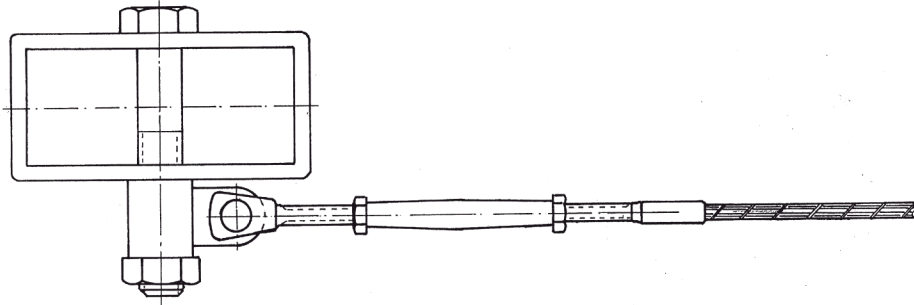

ASS Aughülle

ASS Sleeve with eye connector

Nenngröße nominal size	L mm	L ₁ mm	L ₂ mm	d mm	d ₁ mm	a mm	s mm	Artikelnummer stock no.
6	15	12	5	12	6,5	5,5	3	342 010 006
8	18	15	7,5	15	8,5	8,5	3	342 010 008
10	20	20	7,5	20	10,5	8,5	5	342 010 010
12	20	20	7,5	20	12,5	8,5	5	342 010 012

Rankseilbefestigung mit Aughülle und Wantenspanner oben für eine kurze Aufhängung bei wenig Platz
Assembly of tendril frames with sleeve with eye connector and rigging screws on the top for a short hanging at few space

ASS Aughülse – Anwendungsbeispiele
ASS Sleeve with eye connector - Applicability

Windverband
 Wind bracing

Befestigung für horizontal geleitete Rankpflanzen mit großem Wandabstand
Fitting for horizontal guided tendrils with large distance to the wall

Wenn schwere Rankpflanzen ohne senkrechte Abspannung horizontal geleitet werden, besteht bei großen Wandabständen die Gefahr, dass sich der Wandhalter unter der Last nach unten biegt. Für diese Fälle empfehlen wir die zusätzliche Aufhängung mit einer ASS Aughülse.