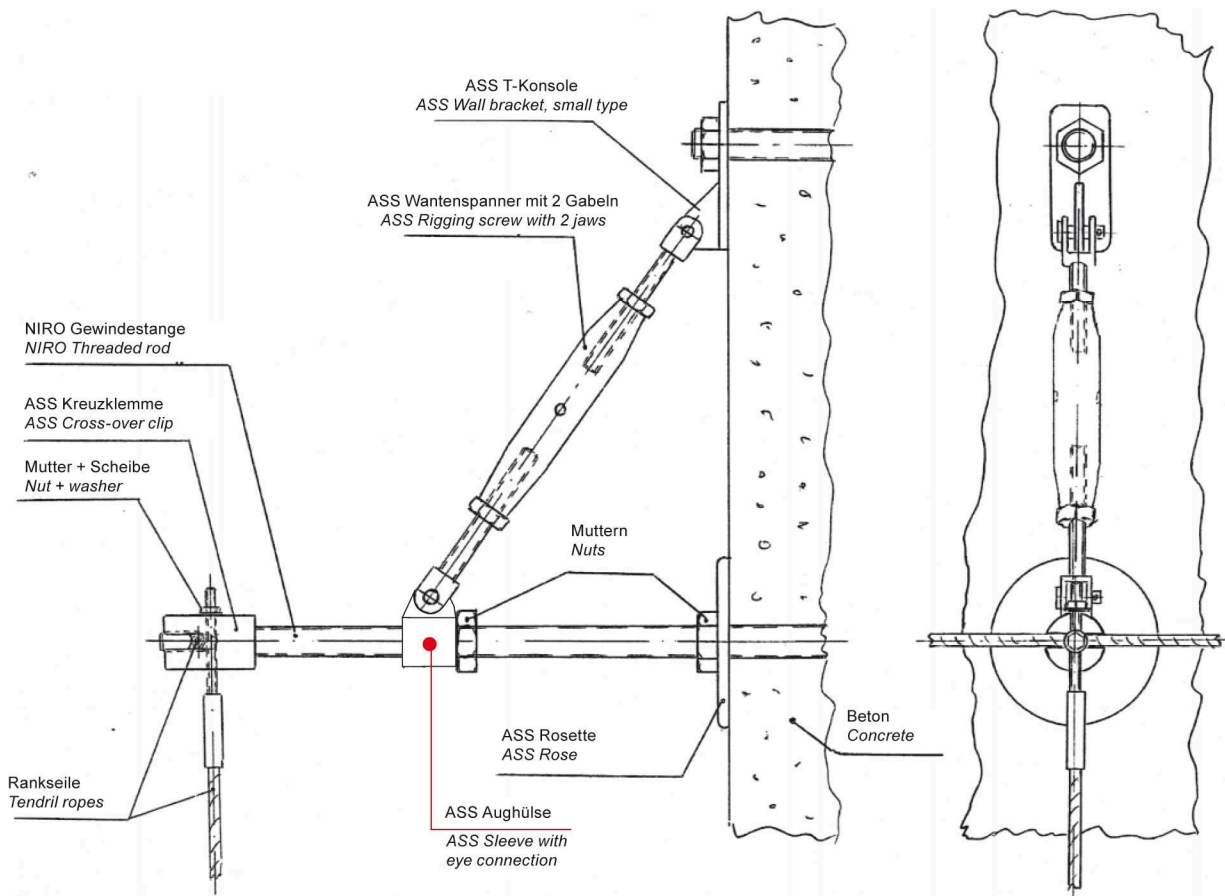

ASS Aughülle

ASS Sleeve with eye connector

Nenngröße nominal size	L mm	L ₁ mm	L ₂ mm	d mm	d ₁ mm	a mm	s mm	Artikelnummer stock no.
6	15	12	5	12	6,5	5,5	3	342 010 006
8	18	15	7,5	15	8,5	8,5	3	342 010 008
10	20	20	7,5	20	10,5	8,5	5	342 010 010
12	20	20	7,5	20	12,5	8,5	5	342 010 012

Rankseilbefestigung mit Aughülle und Wantenspanner oben für eine kurze Aufhängung bei wenig Platz
Assembly of tendril frames with sleeve with eye connector and rigging screws on the top for a short hanging at few space

ASS Aughülse – Anwendungsbeispiele
ASS Sleeve with eye connector - Applicability

Windverband
 Wind bracing

Befestigung für horizontal geleitete Rankpflanzen mit großem Wandabstand
Fitting for horizontal guided tendrils with large distance to the wall

Wenn schwere Rankpflanzen ohne senkrechte Abspannung horizontal geleitet werden, besteht bei großen Wandabständen die Gefahr, dass sich der Wandhalter unter der Last nach unten biegt. Für diese Fälle empfehlen wir die zusätzliche Aufhängung mit einer ASS Aughülse.