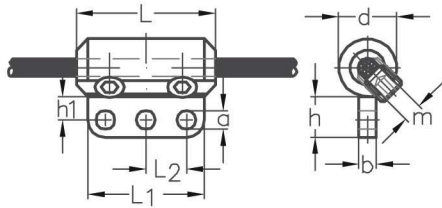

**ASS Abhänger Mehrstrang**

**ASS Hanging unit, multiple type**

Nenngröße <i>nominal size</i>	Seil-Ø <i>rope Ø</i> mm	L mm	L <sub>1</sub> mm	L <sub>2</sub> mm	h mm	h <sub>1</sub> mm	d mm	a mm	m mm	b mm	Artikel-Nr. <i>stock no.</i>
6	5 + 6	48	40	14	14	8	20	6,5	6,5	6	392530006